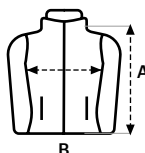

Hydrofuge

Fermeture éclair inversée et mentonnière

Deux poches latérales avec fermeture éclair inversée et tirette

Ourlet et emmanchures finition biais

TAILLES

	S	M	L	XL	2XL	3XL
A	64	64	65	66	67	68
B	50	54	58	62	66	70

Mesures en cm. Tolérance +/- 5%

 Etiquette amovible

 Caisse de 25 unités

 Sac de 5 unités