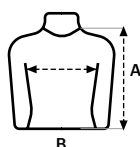

Girocollo e polsini in tessuto a costina 1x1 con elasthan per una maggiore elasticità

Fettuccia di rinforzo da spalla a spalla per evitare deformazioni

Cuciture laterali

Morbida al tatto

Regular fit

TAGLIE

	XS	S	M	L	XL	2XL	3XL	4XL	5XL
A	68	70	72	74	76	78	80	84	88
B	47	50	53	56	59	62	65	68	71

Misure in cm. Tolleranza +/- 5%

202 Heather Grey 85% Cotone - 15% Viscosa

Etichetta rimovibile

Scatola da 50 pezzi

Busta da 10 pezzi avvolte in carta