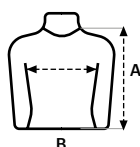

Col rond bord-côte 1X1 avec élasthane pour une meilleure élasticité

Bande de propreté épaule à épaule pour éviter toute déformation

Coutures latérales

Toucher doux

Regular fit

TAILLES

	XS	S	M	L	XL	2XL	3XL	4XL	5XL
A	68	70	72	74	76	78	80	84	88
B	47	50	53	56	59	62	65	68	71

Mesures en cm. Tolérance +/- 5%

100 White

202 Heather Grey

201 Dark Grey

200 Black

512 Deep Navy

502 Royal Blue

602 Bottle Green