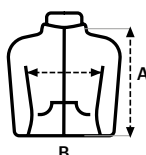

1/2 — 12/14

Felpa perchada suave, cómoda y cálida

Cremallera de nylon

Bolsillos tipo canguro con vivos en las aberturas y costuras de refuerzo

Puños y cinturilla indeformables en punto canalé 2x1 con elastano

Cubrecosturas reforzado con cinta Jersey en el interior del cuello

Tallaje unisex: COOPER

TALLAS

	1/2	3/4	5/6	7/8	9/11	12/14
A	39	43	48	54	58	62
B	34	37	40	43	46	49

Medidas en cm. Tolerancia +/- 5%

100 White