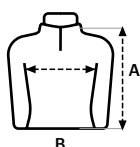

Gola, punhos e cós indeformáveis em ponto canelado 2X1 com elastano

Tapa costuras reforçado com cinta espiga no interior da gola

Regular fit

## TAMANHOS

	XS	S	M	L	XL	2XL	3XL	4XL	5XL
A	64	66	69	72	75	77	79	80	82
B	52	56	59	62	65	69	73	78	82

Medidas em cm. Tolerância +/- 5%

 Etiqueta removível

 Caixa de 20 uds

 5 uds envoltas em papel