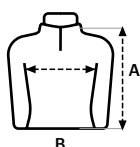

XS — 5XL

Tessuto felpato morbido, confortevole e caldo

Mezza zip in metallo

Collo, polsini e fascia in vita indeformabili in costina 2x1 con elasthan

Copricucitura rinforzato con nastro spigato interna al collo

Regular fit

TAGLIE

	XS	S	M	L	XL	2XL	3XL	4XL	5XL
A	64	66	69	72	75	77	79	80	82
B	52	56	59	62	65	69	73	78	82

Misure in cm. Tolleranza +/- 5%

 Etichetta rimovibile

 Scatola da 20 pezzi

 Busta da 5 pezzi avvolte in carta