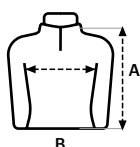

40% Polyester

XS — 5XL

Molleton doux, confortable et chaud

Demi fermeture à glissière en métal

Col, poignets et ceinture indéformables en point côtelé 2x1 avec élasthanne

Surpiquûres renforcées avec bande de propreté

Regular fit

TAILLES

	XS	S	M	L	XL	2XL	3XL	4XL	5XL
A	64	66	69	72	75	77	79	80	82
B	52	56	59	62	65	69	73	78	82

Mesures en cm. Tolérance +/- 5%

 Etiquette amovible

 Caisse de 20 unités

 Sac de 5 unités emballées dans du papier