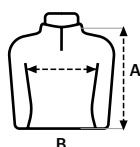

Angerauter Sweatstoff – weich, bequem und komfortabel

Metallreißverschluss

Formbeständiger Kragen, Ärmelbündchen und Bund aus 2x1-Rippenstrick mit Elasthan

Fischgrätmuster-Band zur Nahtverdeckung an der Innenseite des Kragens

Halbmondförmige Verstärkung am oberen Rücken

GRÖSSEN

	XS	S	M	L	XL	2XL	3XL	4XL	5XL
A	64	66	69	72	75	77	79	80	82
B	52	56	59	62	65	69	73	78	82

Maßangaben in cm. Toleranz +/- 5%

 Etikett entfernbar

 Kiste mit je 20 St.