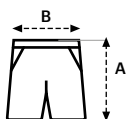

Felpa cardada suave, confortável e quente

Cintura em canelado 2X1 com elástico

Cordões planos ao tom ajustáveis no interior do cós

2 bolsos laterais e 1 traseiro, com costuras de reforço

Tamanhos de criança: LOX KIDS

TAMANHOS

	S	M	L	XL	2XL	3XL
A	48	49	50	51	52	53
B	34	38	42	46	50	54

Medidas em cm. Tolerância +/- 5%

Etiqueta removível

Caixa de 20 uds

5 uds envoltas em papel