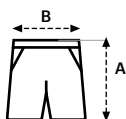

Molleton brossé doux, confortable et chaud

Ceinture et bas indéformables en point canalisé 2x1 avec élasthanne

Lacets plats réglables dans le même ton, insérés dans la ceinture

2 poches latérales et 1 à l'arrière, avec coutures renforcées

Taille kids: LOX KIDS

TAILLES

	S	M	L	XL	2XL	3XL
A	48	49	50	51	52	53
B	34	38	42	46	50	54

Mesures en cm. Tolérance +/- 5%

MUKUA

202 Heather Grey

200 Black

510 Denim Blue