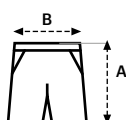

Bund in 2x1-Rippenstrick mit Elasthan

Kordelzug im Bund

Doppelt vernähter Saum

2 Seiten- und eine Gesäßtasche

Kindergrößen: LOX KIDS

GRÖSSEN

	S	M	L	XL	2XL	3XL
A	48	49	50	51	52	53
B	34	38	42	46	50	54

Maßangaben in cm. Toleranz +/- 5%