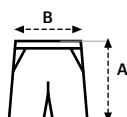

Bermuda fato treino criança

270g/m²

Felpa cardada

60% Algodão

40% Poliéster

1/2 — 12/14

Felpa cardada suave, confortável e quente

Cintura em canelado 2X1 com elástico

Cordões planos ao tom ajustáveis no interior do cós

2 bolsos laterais e 1 traseiro

Tamanhos unissex: LOX

TAMANHOS

| | 1/2 | 3/4 | 5/6 | 7/8 | 9/11 | 12/14 |
|---|-----|-----|-----|-----|------|-------|
| A | 23 | 31 | 34 | 36 | 38 | 40 |
| B | 22 | 24 | 26 | 28 | 29 | 30 |

Medidas em cm. Tolerância +/- 5%

Etiqueta removível

Caixa de 40 uds*

5 uds envoltas em papel

*30 unidades em tamanhos 5/6 e 7/8

*20 unidades em tamanhos 9/11 e 12/14