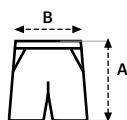

Bermuda de jogging kids

270g/m²

Molleton

60% Coton

40% Polyester

1/2 — 12/14

Molleton brossé doux, confortable et chaud

Ceinture et bas indéformables en point canalisé 2x1 avec élasthanne

Lacets plats réglables dans le même ton, insérés dans la ceinture

2 poches latérales et 1 à l'arrière

Taille unisexe: LOX

TAILLES

	1/2	3/4	5/6	7/8	9/11	12/14
A	23	31	34	36	38	40
B	22	24	26	28	29	30

Mesures en cm. Tolérance +/- 5%

Intérieur en molleton

 Etiquette amovible

 Caisse de 40 unités*

 Sac de 5 unités emballées dans du papier

*30 pièces dans les tailles 5/6 et 7/8

*20 pièces dans les tailles 9/11 et 12/14