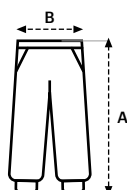

## Calças fato treino unissexo

270g/m<sup>2</sup>

Felpa cardada

60% Algodão

40% Poliéster

**S — 3XL**

Felpa cardada suave, confortável e quente

Cintura e parte inferior das pernas indeformáveis em canelado 2X1 com elastano

Cordões planos ao tom ajustáveis no interior do cós

2 bolsos laterais e 1 traseiro, com costuras de reforço

Tamanhos de criança: LOXTON KIDS

## TAMANHOS

	S	M	L	XL	2XL	3XL
A	100	101	102	103	104	105
B	34	38	42	46	50	54

Medidas em cm. Tolerância +/- 5%

 Etiqueta removível

 Caixa de 20 uds

 5 uds envoltas em papel