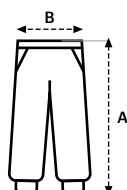

S — 3XL

Angerauter Sweatstoff – weich, bequem und komfortabel

Bund und Saum in 2x1-Rippenstrick mit Elasthan

Kordelzug im Bund

2 Seiten- und eine Gesäßtasche

Kindergrößen: LOXTON KIDS

GRÖSSEN

	S	M	L	XL	2XL	3XL
A	100	101	102	103	104	105
B	34	38	42	46	50	54

Maßangaben in cm. Toleranz +/- 5%

 Etikett entfernbar

 Kiste mit je 20 St.

 5 Stück pro Partie, in Papier gehüllt