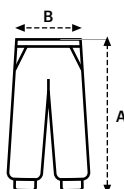

40% Poliéster

1/2 — 12/14

Felpa cardada suave, confortável e quente

Cintura e parte inferior da calça indeformáveis em canelado 2X1 com elastano

Cordões planos ao tom ajustáveis no interior do cós

2 bolsos laterais e 1 traseiro

Tamanhos unissexo: LOXTON

TAMANHOS

	1/2	3/4	5/6	7/8	9/11	12/14
A	51	59	65	71	76	87
B	22	24	26	28	29	30

Medidas em cm. Tolerância +/- 5%

 Etiqueta removível

 Caixa de 40 uds*

 5 uds envoltas em papel

*20 unidades em tamanhos 9/11 e 12/14