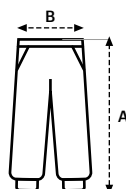

40% Polyester

1/2 — 12/14

Molleton brossé doux, confortable et chaud

Ceinture et bas indéformables en point canalisé 2x1 avec élasthanne

Lacets plats réglables dans le même ton, insérés dans la ceinture

2 poches latérales et 1 à l'arrière

Taille unisexe: LOXTON

Intérieur en molleton

TAILLES

	1/2	3/4	5/6	7/8	9/11	12/14
A	51	59	65	71	76	87
B	22	24	26	28	29	30

Mesures en cm. Tolérance +/- 5%

Etiquette amovible

Caisse de 40 unités*

Sac de 5 unités emballées dans du papier

*20 pièces dans les tailles 9/11 et 12/14