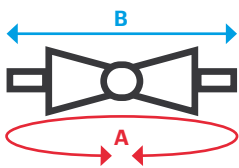

56

Fliege

- Mit Gummizug

Satin. 100% Polyester / 98 gr/m²

EINHEITSGRÖSSE

00

00 Schwarz

Sizes	Length	Width
ONE SIZE	26	27

Dimensions in cm.

- A: Length
- B: Width