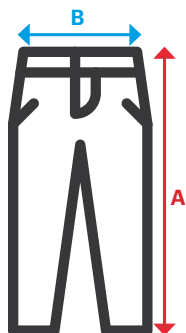

533020S - ATLAS

Purestretch Unisex Scrub Hose mit geradem Bein

- Elastischer Bund mit verstellbarem Kordelzug
- Gerade geschnitten
- Sportliche Passform
- Stoff mit antibakterieller und flüssigkeitssperrender Behandlung
- Waschbar bis 60 °C
- Pfirsich-Handgefühl
- Acht Taschen: 2 Hosentaschen, 2 aufgesetzte Gesäßtaschen, 4 Cargotaschen und eine innere Sicherheitstasche.

PureStretch. 73% recyceltes Polyester, 21% Viskose, 6% Elastan / 180 g/m²

XS / S / M / L / XL / 2XL / 3XL

07 Weiss / 42 Dunkelgrau / 00 Schwarz / 72 Mitternachtblau / 40 Dschungelgrün / 11 Fidschi / 38 Orchidee / 66 Pflaume

Sizes	Total length	Total length
XS	106,5	41,5
S	107,5	45,5
M	108,5	49,5
L	109,5	53,5
XL	110,5	57,5
2XL	111,5	61,5
3XL	112,5	65,5

Dimensions in cm.

- A: Total length
- B: Waist stretched 1/2