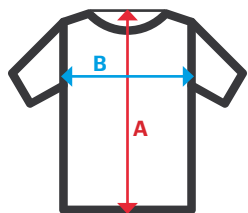

305604

Long sleeve technical T-shirt

- Ribbed round neck
- Reflective tape on torso and sleeves
- Herringbone neck tape
- Ribbed cuffs

Bird-Eye. 100% polyester / 140 gsm

S / M / L / XL / 2XL / 3XL / 4XL / 5XL

20 19

20 Neon Yellow / 19 Neon Orange

Sizes	Centre back length	Chest 1/2
S	66,5	47,5
M	68,5	51,5
L	70,5	55,5
XL	72,5	59,5
2XL	74,5	63,5
3XL	76,5	67,5
4XL	78,5	72
5XL	80,5	76

Dimensions in cm.

- **A:** Centre back length
- **B:** Chest 1/2