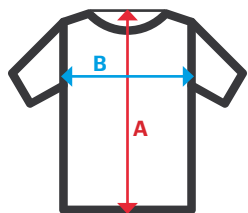

## Polo manga larga

- Cierre central con botones
- Cintas reflectantes en torso y mangas
- Cuello y puños de canalé
- **Un bolsillo:** 1 bolsillo de parche en el pecho

**Bird-Eye.** 100% poliéster / 140 g/m<sup>2</sup>

S / M / L / XL / 2XL / 3XL / 4XL / 5XL

20 19

20 Amarillo Flúor / 19 Naranja Flúor

basic  
velilla

Sizes	Centre back length	Chest 1/2
S	66,5	47,5
M	68,5	51,5
L	70,5	55,5
XL	72,5	59,5
2XL	74,5	63,5
3XL	76,5	67,5
4XL	80,6	72
5XL	82,5	76

Dimensions in cm.

- **A:** Centre back length
- **B:** Chest 1/2