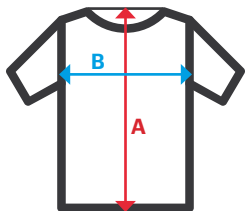

305511

Long sleeve polo shirt

- Front button closure
- Reflective tape on torso and sleeves
- Ribbed collar and cuffs
- **One pocket:** 1 patch pocket on chest

Bird-Eye. 100% polyester / 140 gsm

S / M / L / XL / 2XL / 3XL / 4XL / 5XL

20 19

20 Neon Yellow / 19 Neon Orange

basic
velilla

Sizes	Centre back length	Chest 1/2
S	66,5	47,5
M	68,5	51,5
L	70,5	55,5
XL	72,5	59,5
2XL	74,5	63,5
3XL	76,5	67,5
4XL	80,6	72
5XL	82,5	76

Dimensions in cm.

- **A:** Centre back length
- **B:** Chest 1/2