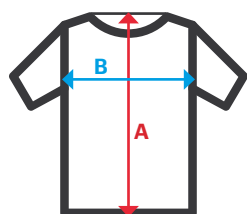

## Polo manga corta

- Cierre central con botones
- Cintas reflectantes en torso y mangas
- Cuello de canalé
- **Un bolsillo:** 1 bolsillo de parche en el pecho

**Bird-Eye.** 100% poliéster / 140 g/m<sup>2</sup>

S / M / L / XL / 2XL / 3XL / 4XL / 5XL

20 19

20 Amarillo Flúor / 19 Naranja Flúor

basic  
velilla

Sizes	Centre back length	Chest 1/2
S	66,5	47,5
M	68,5	51,5
L	70,5	55,5
XL	72,5	59,5
2XL	74,5	63,5
3XL	76,5	67,5
4XL	80,3	72
5XL	82,15	76

Dimensions in cm.

- **A:** Centre back length
- **B:** Chest 1/2