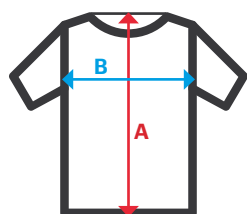

305510

Short sleeve polo shirt

- Front button closure
- Reflective tape on torso
- Ribbed collar
- **One pocket:** 1 patch pocket on chest

Bird-Eye. 100% polyester / 140 gsm

S / M / L / XL / 2XL / 3XL / 4XL / 5XL

20 19

20 Neon Yellow / 19 Neon Orange

basic
velilla

Sizes	Centre back length	Chest 1/2
S	66,5	47,5
M	68,5	51,5
L	70,5	55,5
XL	72,5	59,5
2XL	74,5	63,5
3XL	76,5	67,5
4XL	80,3	72
5XL	82,15	76

Dimensions in cm.

- **A:** Centre back length
- **B:** Chest 1/2