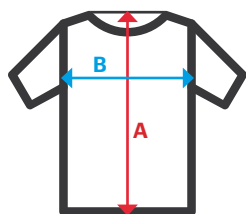

105502

Polo à manches courtes

- Fermeture centrale avec boutons
- Col et bas de manche en maille côtelée

Piqué. 60% coton - 40% polyester / 180 gr/m²

XS / S / M / L / XL / 2XL / 3XL

07 Blanc / 59 Gris Perle / 08 Gris / 00 Noir / 61 Bleu Navy / 09 Bleu Roi / 55 Bleu Ciel Clair / 27 Turquoise / 02 Vert / 25 Vert Citron / 04 Vert Forêt / 03 Vert Chasseur / 46 Beige Sable / 12 Rouge / 18 Grenat

Sizes	Centre back length	Chest 1/2
XS	71,7	44
S	73,7	48
M	75,7	52
L	77,7	56
XL	79,7	60
2XL	81,7	64
3XL	83,7	68

Dimensions in cm.

- **A:** Centre back length
- **B:** Chest 1/2