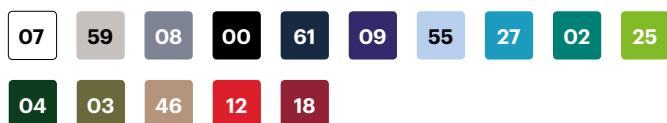

105502

Polo à manches courtes

- Fermeture centrale avec boutons
- Col et bas de manche en maille côtelée

Piqué. 60% coton - 40% polyester / 180 gr/m²

XS / S / M / L / XL / 2XL / 3XL

07 Blanc / 59 Gris Perle / 08 Gris / 00 Noir / 61 Bleu Navy / 09 Bleu Roi / 55 Bleu Ciel Clair / 27 Turquoise / 02 Vert / 25 Vert Citron / 04 Vert Forêt / 03 Vert Chasseur / 46 Beige Sable / 12 Rouge / 18 Grenat

Sizes	Centre back length	Chest 1/2
XS	71,7	44
S	73,7	48
M	75,7	52
L	77,7	56
XL	79,7	60
2XL	81,7	64
3XL	83,7	68

Dimensions in cm.

- **A:** Centre back length
- **B:** Chest 1/2