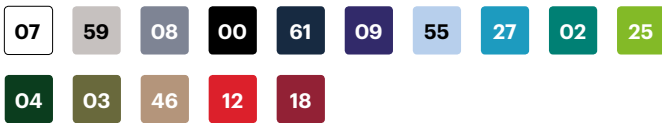

## Polohemdhemd mit kurzen Ärmeln

- Zentrale Knopfleiste
- Kragen und Bündchen im Rippenstrick

**Pikee.** 60% Baumwolle - 40% Polyester / 180 gr/m<sup>2</sup>

**XS / S / M / L / XL / 2XL / 3XL**

07 Weiss / 59 Perlgrau / 08 Grau / 00 Schwarz / 61 Navy-Blau / 09 Tiefes Ultramarin / 55 Hellblau / 27 Türkis / 02 Grün / 25 Limettengrün / 04 Waldgrün / 03 Jägergrün / 46 Sandbeige / 12 Rot / 18 Granatrot