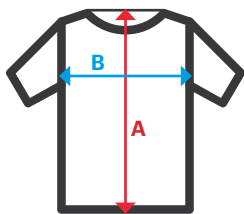

## Polohemdhemd mit kurzen Ärmeln

- Zentrale Knopfleiste
- Kragen und Bündchen im Rippenstrick

**Pikee.** 60% Baumwolle - 40% Polyester / 180 gr/m<sup>2</sup>

**XS / S / M / L / XL / 2XL / 3XL**

07 Weiss / 59 Perlgrau / 08 Grau / 00 Schwarz / 61 Navy-Blau / 09 Tiefes Ultramarin / 55 Hellblau / 27 Türkis / 02 Grün / 25 Limettengrün / 04 Waldgrün / 03 Jägergrün / 46 Sandbeige / 12 Rot / 18 Granatrot

Sizes	Centre back length	Chest 1/2
XS	71,7	44
S	73,7	48
M	75,7	52
L	77,7	56
XL	79,7	60
2XL	81,7	64
3XL	83,7	68

Dimensions in cm.

- **A:** Centre back length
- **B:** Chest 1/2